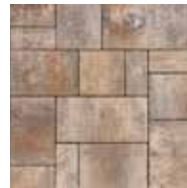

Kilimanjaro