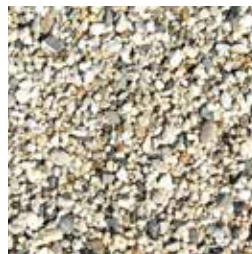

Castle Grind

Ardenner Grijs

Icy Blue

Prijzen zijn
exclusief
transport en
statiegeld
voor big-bag's

Gewassen schelpen

Siergrind 8-16

Siergrind 15-30

Gewassen Schelpen