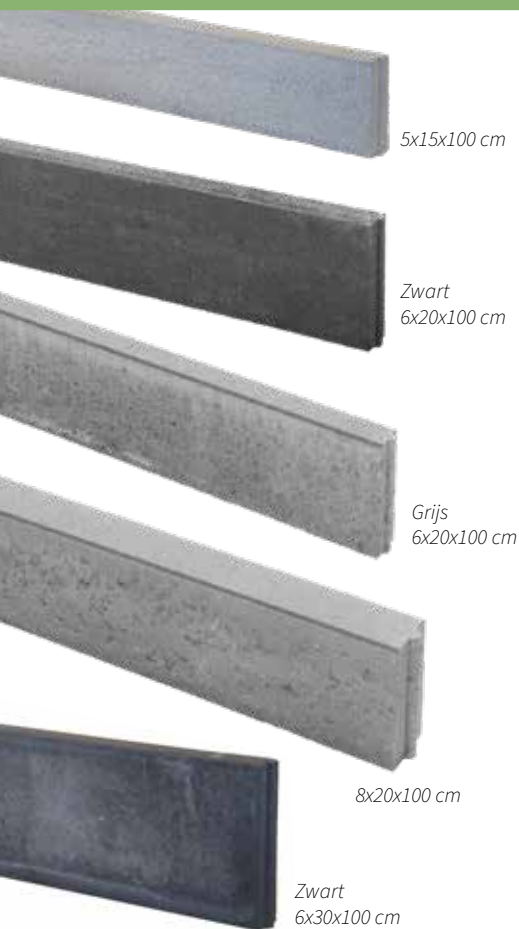

Opsluitbanden

Opsluitbanden

Prijs per	stuk	stuk	stuk	stuk	stuk	stuk	stuk
Afmeting	5x15x100	6x20x100	6x30x100	8x20x100	10x20x100	10x30x100	10x35x100
Geleverd per	stuk	stuk	stuk	stuk	stuk	12 st.	11 st.

Grijs			---			•	•
Zwart						•	•