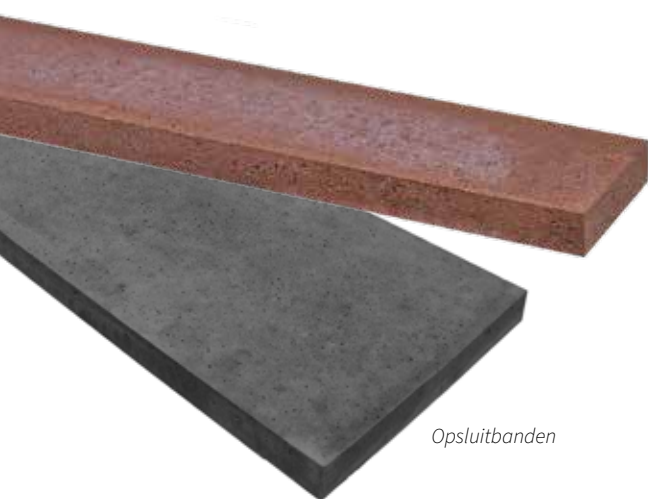

Inritelementen

Prijs per Soort	stuk	stuk
Afmeting	Grijs 13/15 18x45x50	Antra 13/15 18x45x50
Links	●	●
Midden	●	●
Rechts	●	●