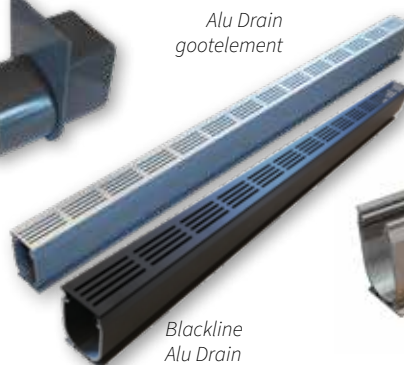

Cleaning Deksel 25 cm.	●
Gootelement 100x6 cm.	●
Hoekstuk 15x15 cm.	●
Onder-Uitloop	●
Zij- Uitloop	●

Alu Drain verbindingsstuk

Alu Drain sluitstuk

Alu Drain einduitloop

Alu Drain gootelement

Alu Drain onderuitloop