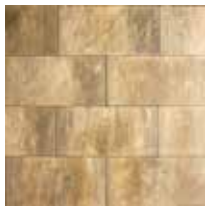

Sierra Madre