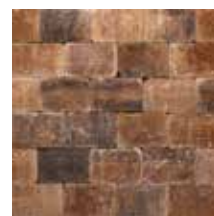

● = leverbaar ---- = niet leverbaar

Copper blend

Coal

Gothic

Walnut

Kilimanjaro

Grey

Tumbelton is de naam van Redsun Garden Products voor de traditioneel getrommelde betonsteen met het klassieke verouderde uiterlijk. Deze betonsteen is na productie kunstmatig behandeld in een "trommel", waardoor de scherpe hoeken en randen eraf gebroken zijn en de toplaag licht gekrast is. De steen krijgt hierdoor het uiterlijk van een nostalgische kei.