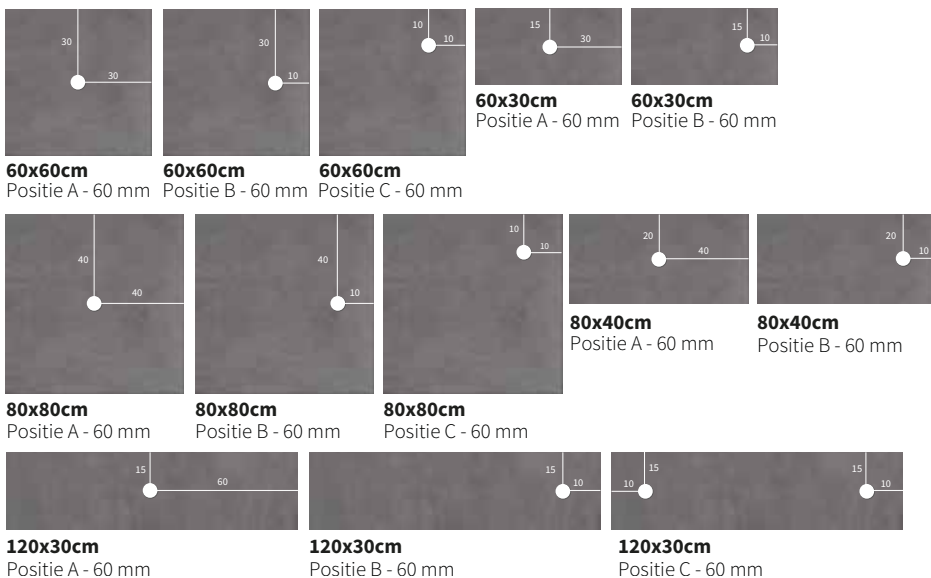

Dunia Ceramica / In-Lite Gaten Boren

Prijs per Afmeting	boorgat 22 mm	boorgat 60 mm
Boorgat 60x30 tegel Positie A	⊙	⊙
Boorgat 60x30 tegel Positie B	⊙	⊙
Boorgat 60x60 tegel Positie A	⊙	⊙
Boorgat 60x60 tegel Positie B	⊙	⊙
Boorgat 60x60 tegel Positie C	⊙	⊙
Boorgat 80x40 tegel Positie A	⊙	⊙
Boorgat 80x40 tegel Positie B	⊙	⊙
Boorgat 80x80 tegel Positie A	⊙	⊙
Boorgat 80x80 tegel Positie B	⊙	⊙
Boorgat 80x80 tegel Positie C	⊙	⊙
Boorgat 120x30 tegel Positie A	⊙	⊙
Boorgat 120x30 tegel Positie B	⊙	⊙
Boorgat 120x30 tegel Positie C	⊙	⊙

GeoCeramica® / in-lite 60mm