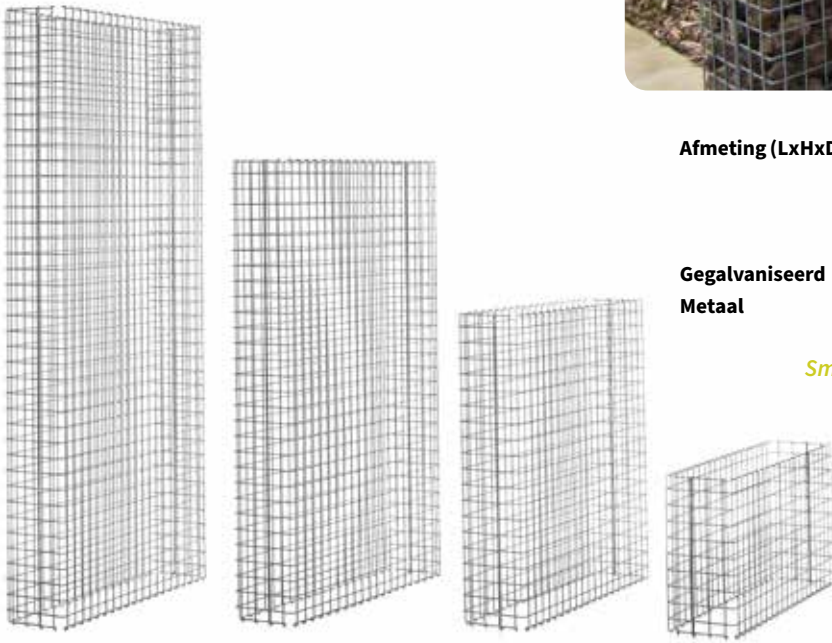

Anti Worteldoek ● VOORRAAD AANBIET ● VOORRAAD AANBIET ● VOORRAAD AANBIET ● VOORRAAD AANBIET

Nidaplast Wit

Nidaplast Zwart

Grindplaten

Prijs per Aantal per m ² Afmeting	stuk 120x80x3
--	------------------

NidaGravel Wit ● VOORRAAD AANBIET
 NidaGravel Zwart ● VOORRAAD AANBIET

Schanskorven

Smitco Schanskorven

Afmeting (LxHxD)	100x50x23	100x100x23	100x150x23	100x200x23	Afdekplaat
	vulling	vulling	vulling	vulling	22x1x95
	ca. 190 kg.	ca. 380 kg.	ca. 570 kg.	ca. 760 kg.	

**Gegalvaniseerd
Metaal**

Smitco schanskorven worden geleverd inclusief haken.

Schanskorven

De Smitco schanskorven kenmerken zich door hun kwaliteit. De stevige constructie komt door de toepassing van het draadmateriaal 50 x 50 mm met een draaddikte van maar liefst 5 mm. Daardoor zijn deze schanskorven geschikt voor zowel een muur, grondkering, geluidswal, zitelement als gevelbekleding, dit uiteraard wel afhankelijk van de grondgesteldheid ter plaatse. Onze schanskorven worden compleet geleverd met tussenhaken om te voorkomen dat het element gaat bollen. De soort natuursteen keien of kiezels laten wij geheel over aan de smaak en budget van de klant, echter wel met een minimale maat 60 mm.