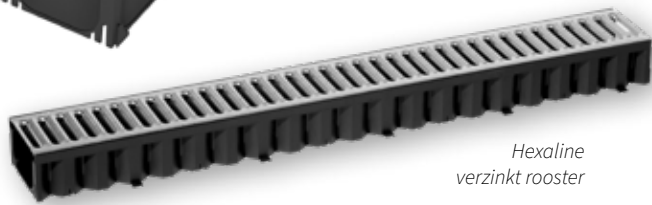

Afroergoten **HEXALINE**

Hexaline
Hoeelement