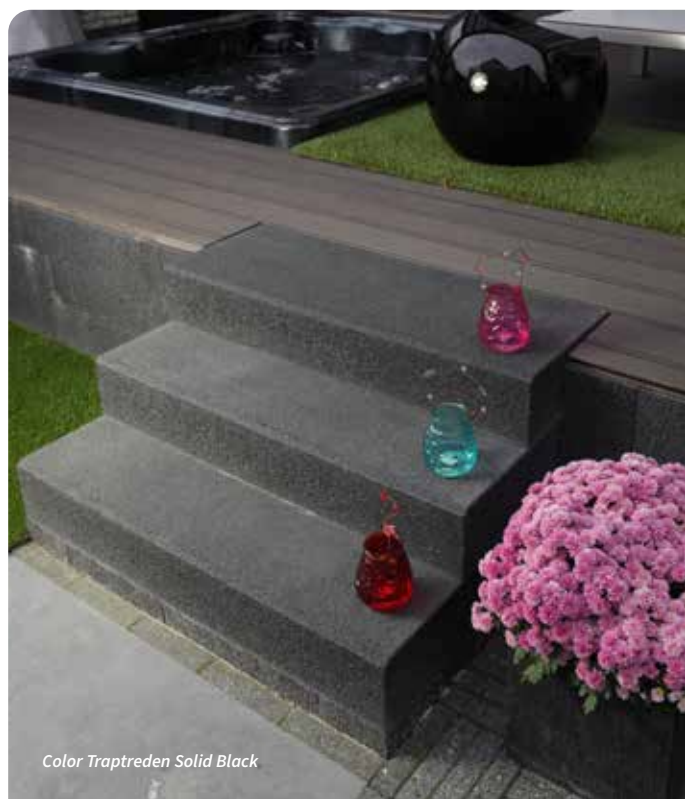

Color Traptreden Solid Black