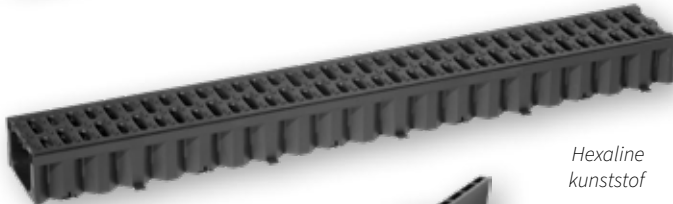

Hexaline
verzinkt rooster

Hexaline
kunststof