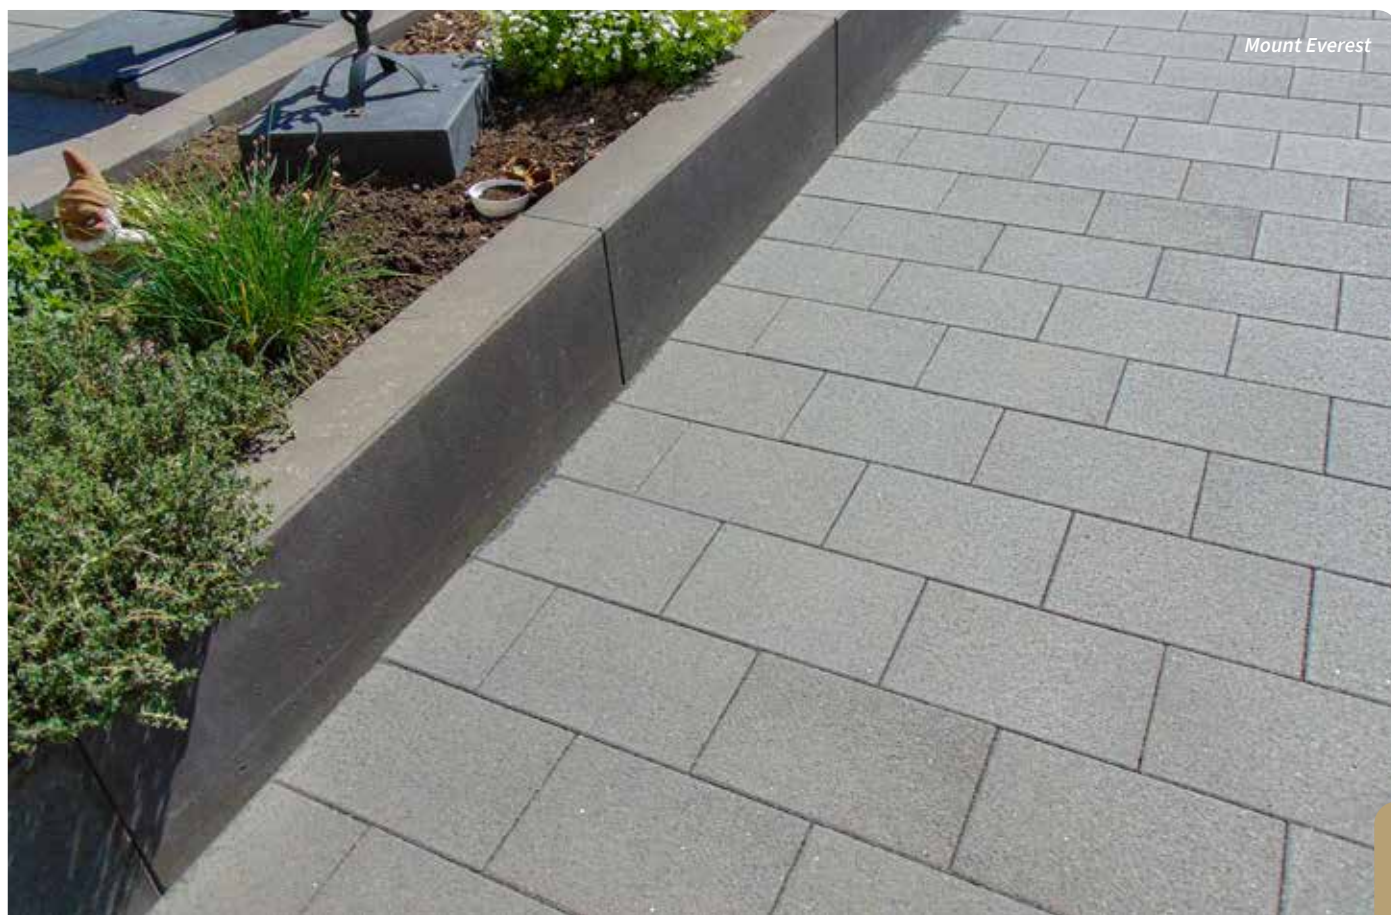

Amiata	●	●
Mount Everest	●	●
Mount Vancouver	●	●
Kilimanjaro	●	●

Adamello

Amiata

Kilimanjaro

Mount Everest

Mount Vancouver

Premiton LINEA

				XXS	XXS	XXS Se	XS				XL	XL
Prijs per	m ²	m ²	m ²	m ²	m ²	m ²	m ²	m ²	m ²	m ²	m ²	m ²
Aantal per m²	22 st.	16,7 st.	Wildverband	5,55 st.	2,78 st.	3,12 st.	1,56 st.	100 st.	70 st.	50 st.	16,9 st.	Banenverband
Afmeting	15x30x6	20x30x6	6 cm	30x60x4	60x60x4	40x80x4	80x80x5	20x5x6	21x6,8x6	20x10x6	30x20x8	
Geleverd	5,4 m ²	6 m ²	3,6 m ²	4 st.	2 st.	3 st.	stuk	5,4 m ²	6 m ²	6 m ²	4,8 m ²	4,8 m ²
Gran Canaria	•	•	•	•	•	•	•	•	•	•	•	•
La Palma	•	•	----	•	•	•	•	•	•	•	•	•
Lanzarote	•	•	•	•	•	•	•	•	•	•	•	•
Tenerife	•	•	•	•	•	•	•	•	•	•	•	•