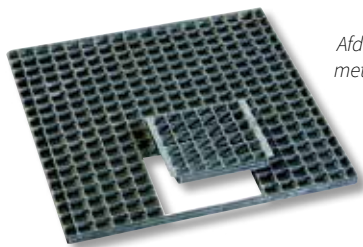

Fonteinvijvers Victoria

Afmeting	Ø 60 cm	Ø 90 cm	Ø 112 cm	46,5x40,5x32,5	71x40x30	79x48x30	80x63x48
	•	•	•	•	•	•	•