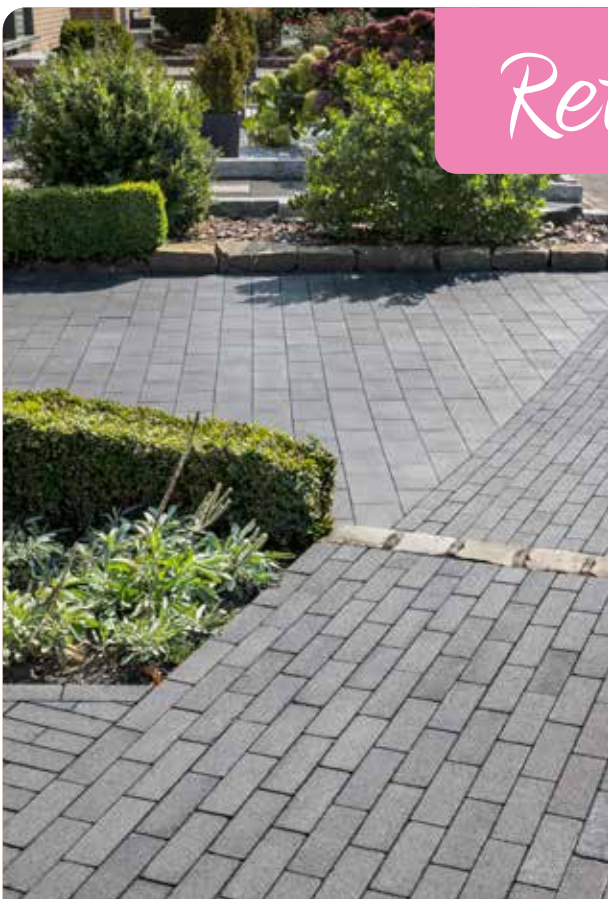

London

Paris

Retro Natura KLINKERS

Prijs per	m²	m²	m²
Aantal per m²	49 st.	33,33 st.	68 st.
Afmeting	10x20x8cm	10x30x6cm	21x7x8cm
Geleverd per	3,6 m ²	4,8 m ²	3,7 m ²

Old Berlin	●	●	●
Old London	●	●	●
Old Paris	●	●	●