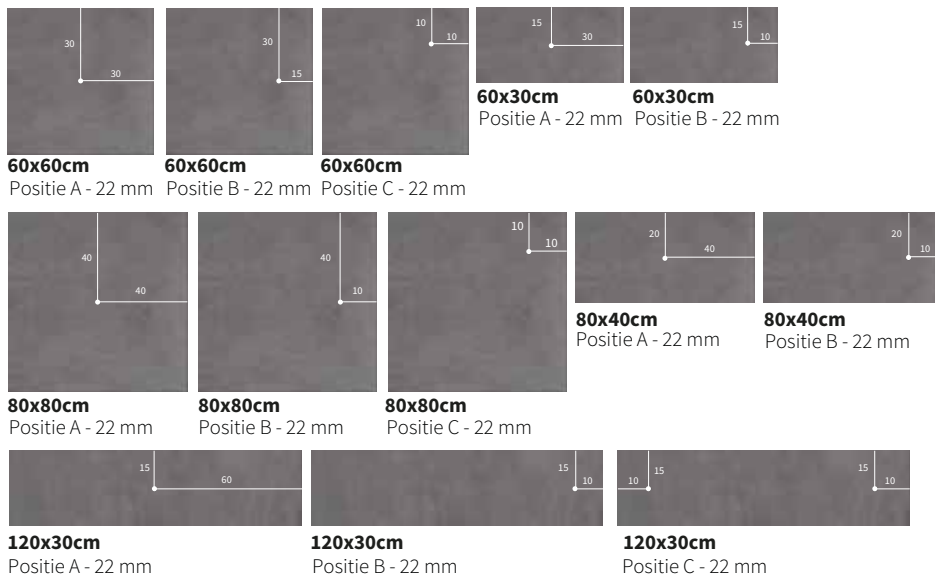

GeoCeramica® / in-lite 22mm