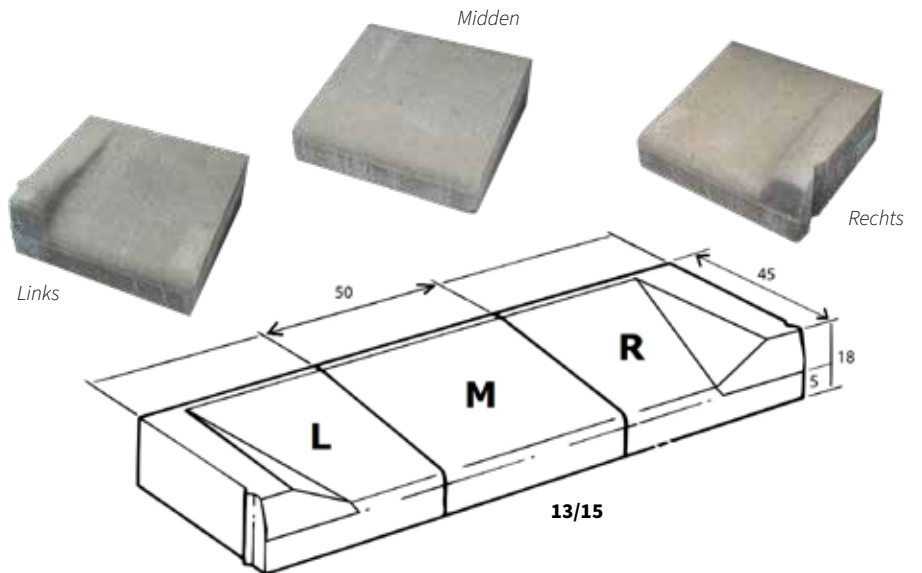

Stootbanden zonder voet

Prijs per Soort	stuk	stuk
Afmeting	2-zijden afgerond 12x20x100	1-zijde vlak, 1-zijde afgerond 12x20x100
Grijs	●	●