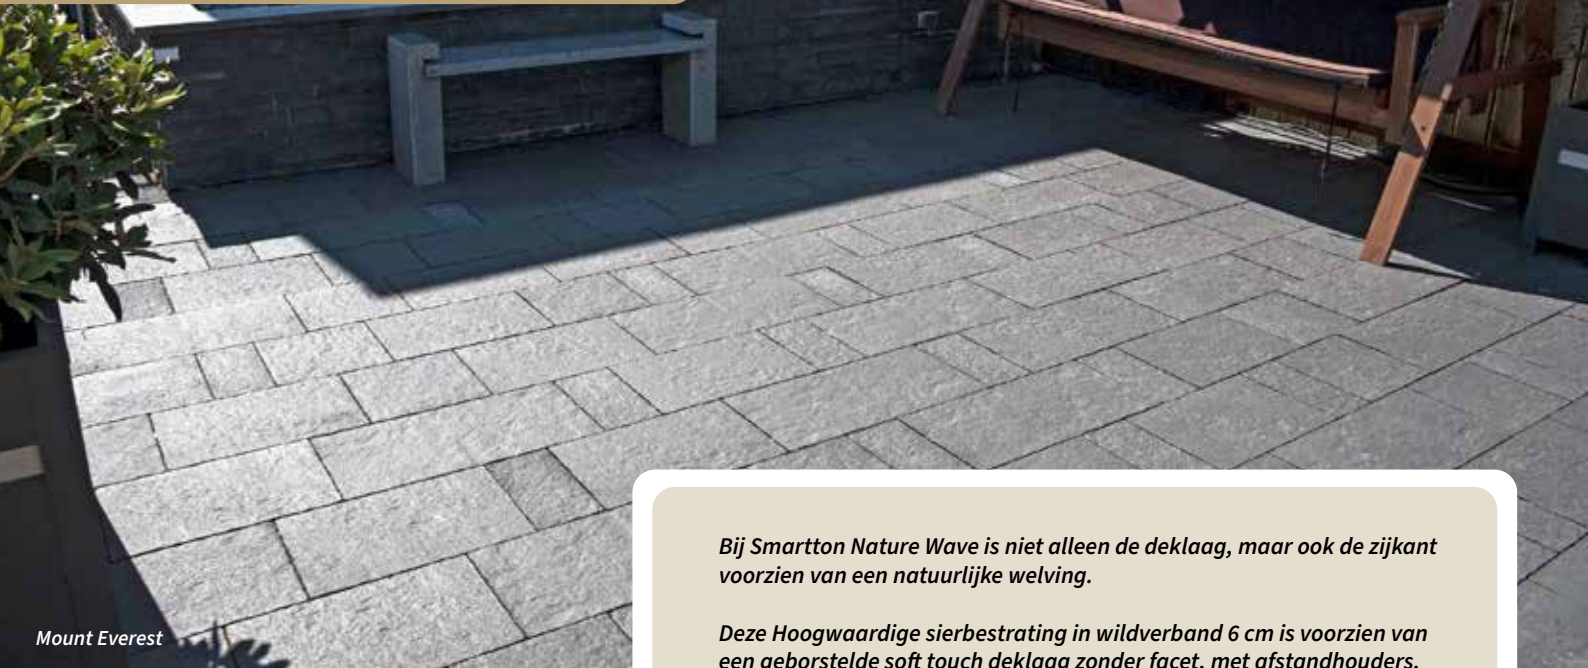

● = leverbaar --- = niet leverbaar

Smartton NATURE WAVE

Mount Everest

Bij Smartton Nature Wave is niet alleen de deklaag, maar ook de zijkant voorzien van een natuurlijke welving.

Deze Hoogwaardige sierbestrating in wildverband 6 cm is voorzien van een geborstelde soft touch deklaag zonder facet, met afstandhouders, gehydrofobeerd en geïmpregneerd.