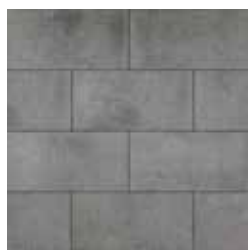

Mount Vancouver