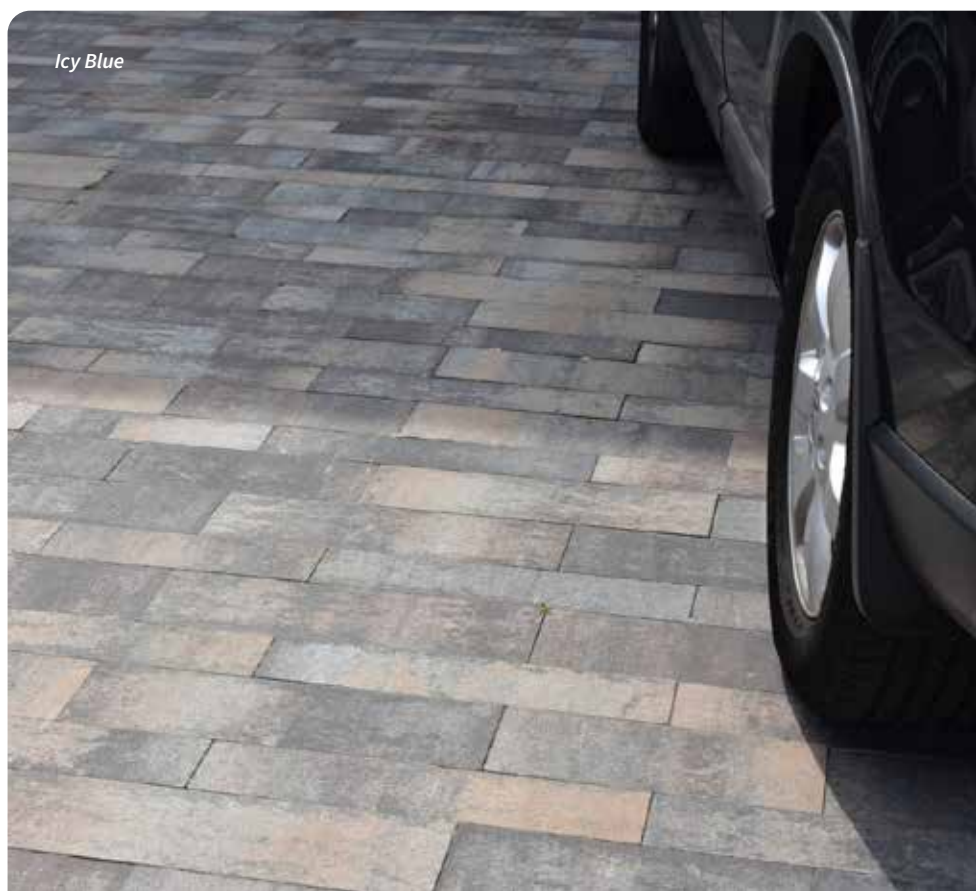

Smartton XL is met 8 cm dikte uiteraard zeer geschikt voor uw oprit

Icy Blue