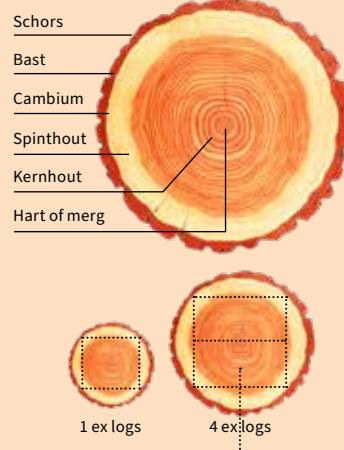

Douglas ASSORTIMENT

Eigenschappen douglashout:

- Lange levensduur, duurzaamheidsklasse 3.
- Warme uitstraling.
- Hoog percentage kernhout.
- Een van de hardste Europese naaldhoutsoorten.
- Na droging wordt douglas steeds harder (voordeel: in het begin gemakkelijk te verwerken en later zal dit sterker/harder worden).
- Onbehandeld verkleurt douglas naar blauw grijze tint. Om vergrijzing te voorkomen kunt u een beits of impregneermiddel toepassen.
- Het fijnbezaagde douglashout is vers hout en het geschaafde douglashout is teruggedroogd tot +/- 18%, hierdoor zal er veel minder scheurvorming ontstaan.

DOUGLASHOUT

Het douglashout valt in duurzaamheidsklasse 3 en is daarmee één van de duurzaamste houtsoorten in Europa.

We kiezen ervoor om de vierkante palen 4 ex logs te zagen. Dit is aanzienlijk duurder dan 1 ex logs bezaagd. Door de palen 4 ex logs te zagen blijven de palen rechter, vertonen minder hartscheuren en bevatten minder spinthout, wat zorgt voor een betere duurzaamheid. Spinthout is namelijk kwalitatief minder goed hout. Zie de tekening.

Bij de vierkante palen van 20x20 cm kiezen we er voor om deze 1 ex logs te zagen. Bij deze maatvoering is de hoeveelheid spinthout relatief beperkt en is anders zagen erg inefficiënt. Zo denken wij met u mee. Helder en eerlijk.

VOORKOM PAALROT MET DE POSTSAVER

Houten palen rotten altijd net boven/net onder de grond, terwijl de rest van de paal nog in perfecte staat is. De Postsaver paalbeschermer voorkomt dit probleem en verdubbelt de levensduur van geïmpregneerde palen.

POSTSAVER UNIVERSEEL

T.b.v. vierkante palen 12-15 cm of rond $\varnothing$ 15-18 cm

Art.nr. 1050362

POSTSAVER VASTE MAAT

T.b.v. vierkante palen 9x9 cm of rond $\varnothing$ 12 cm

Art.nr. W08485