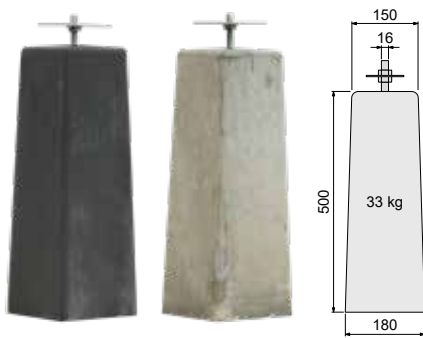

STAP 3

Pas voor gevlakte palen een natte verfroller op de Postsaver toe meteen na het verhitten van het product.

Betonpoeren staan garant voor een goed fundament.

BETONPOER ANTRACIET EN GRIJS TAPS

T.b.v. staanders overkappingen. Met afgeronde bovenkant (afmeting bovenzijde: 15x15 cm). Inclusief verzinkte plaat 10x10 cm met gelaste moer M16. Gewicht ca. 33 kg. 18x18x50 cm.