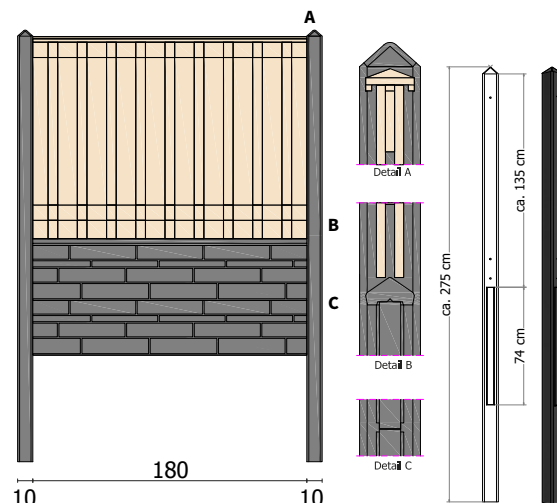

3. Betonschutting ROTSMOTIEF GECOAT

Het hout-beton systeem met motief geeft sfeer in de tuin. Het is een ideale samenstelling voor een lange levensduur. U kunt kiezen uit diverse combinaties van schermen en motieven. De betonplaten zijn verkrijgbaar in gecoate en ongecoate varianten. Tussen het scherm en de betonplaat ligt een betonnen afdekkap ter afwerking.

Voor de opstelling rechts heeft u nodig:

- 1 stuks plankenscherm.
- 2 stuks betonpalen.
- 2 stuks unibeslag-set.
- 2 stuks betonplaten (rots)motief.
- 1 stuks betonnen afdekkap.
- 1 stuks houten afdekkap.

Sponning t.b.v. betonplaat ca. 4,6 cm loopt taps toe naar ca. 4,0 cm.

PALEN ANTRACIET GLAD MET DIAMANTKOP

SCHUTTINGPALEN

- 10x10x275 cm, tussenpaal
- 10x10x275 cm, hoekpaal
- 10x10x275 cm, T-betonpaal
- 10x10x275 cm, eindpaal

GECOAT

- **W32200** VOORRAAD ASSORTIMENT
- **W32205** VOORRAAD ASSORTIMENT
- **W32210** VOORRAAD ASSORTIMENT
- **W32215** VOORRAAD ASSORTIMENT