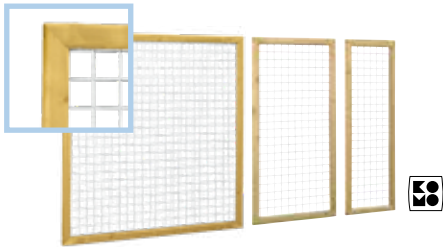

GRELEN BETONIJZERTRELLIS

Betonijzertrellis met verzinkt betonijzer en een grenen raamwerk van 4,5x7 cm. Het betonijzer heeft een maaswijdte van 7,5x7,5 cm en een doorsnede van $\varnothing$ 5 mm.

180x180 cm **Art.nr. W08317** VOORRAAD ASSORTIMENT
90x180 cm **Art.nr. W08318** VOORRAAD ASSORTIMENT
60x180 cm **Art.nr. W08319**