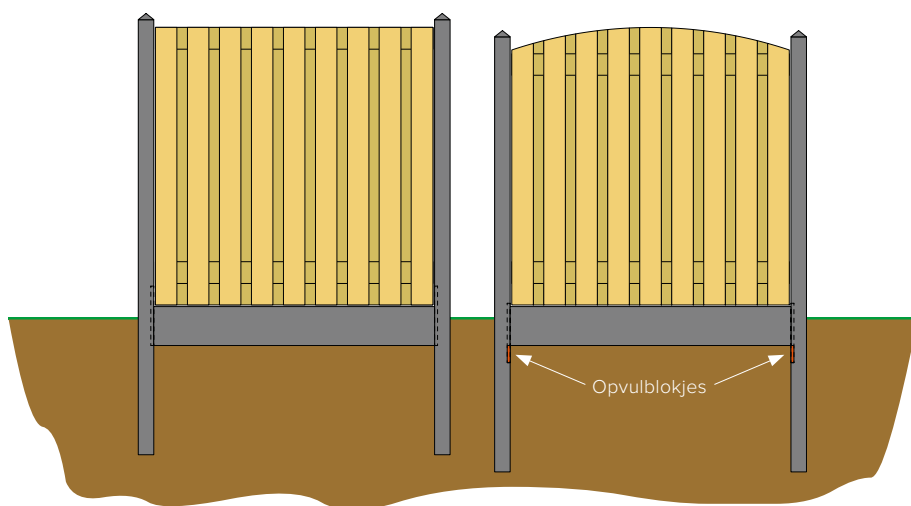

Opvulblokje voor betonpaal

T.b.v. toogschermen in combinatie met betonpalen. Indien u een schutting plaatst met toogschermen kunt u met de opvulblokjes de hoogte uitvullen. Per scherm heeft u er 2 nodig. Afmeting: 1,7x11x4,5 cm.

Antraciet
Grijs

Art.nr. W13210 VOORRAAD ASSORTIMENT
Art.nr. W13410 VOORRAAD ASSORTIMENT

Gebruik bij betonschuttingen altijd een Tuindeurkozijn voor het plaatsen van uw poort

Zie pagina 7, 9 en 19.