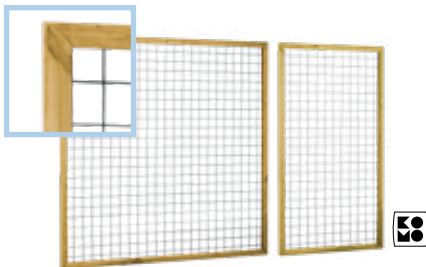

ECO GAASTRELLIS

Eco gaastrellis met verzinkt gaaspaneel en een grenen raamwerk van 4,5x4,5 cm. Het gaaspaneel heeft een maaswijdte van 7,5x7,5 cm en een doorsnede van $\varnothing$ 3,8 mm.

180x180 cm **Art.nr. W08325**
90x180 cm **Art.nr. W08326**