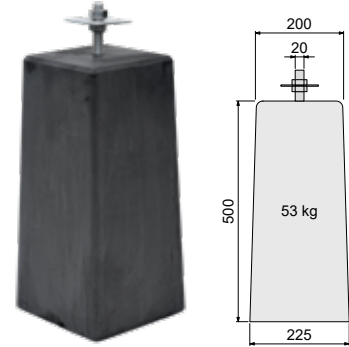

Art.nr. 1001204 VOORRAAD ASSORTIMENT

BETONPOER XL

T.b.v. staanders overkappingen. Met afgeronde bovenkant (afmeting bovenzijde: 20x20 cm.) De betonpoer wordt geleverd inclusief huls M20. Gewicht ca. 53 kg. 22,5x22,5x50 cm