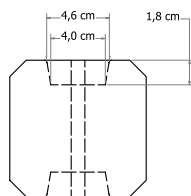

Sponning t.b.v. betonplaat ca. 4,6 cm loopt taps toe naar ca. 4,0 cm.

PALEN ANTRACIET GLAD MET DIAMANTKOP

SCHUTTINGPALEN

-  10x10x275 cm, tussenpaal
-  10x10x275 cm, hoekpaal
-  10x10x275 cm, T-betonpaal
-  10x10x275 cm, eindpaal