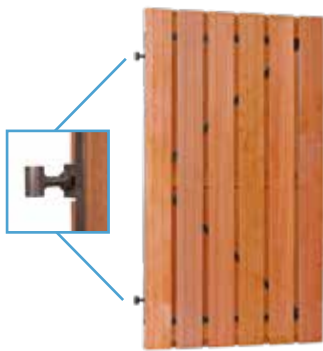

HARDHOUTEN PLANKENDEUR

Geschaafd recht, verticaal, met verstelbaar zwart stalen frame.
Excl. hang + sluitwerk.
100x180 cm **Art.nr. 1041163**