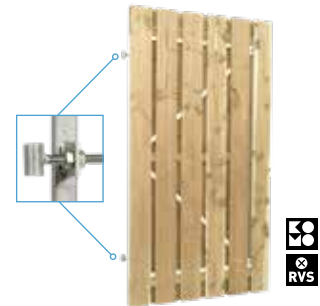

JUMBODEUR VERTICAAL

100x180 cm, geschaafde planken, 1,5x14 cm met uitgefreesd slotgat, op verstelbaar stalen frame, groen geïmpregneerd, excl. hang- en sluitwerk

Art.nr. W306759