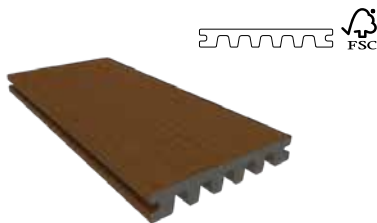

NEWTechWOOD COMPOSIT KANTPLANK

US07

2,3x13,8x300 cm, voorzien van Ultrashield co-extrusie laag

Red cedar	1059161
Teak	1059164
Ipé	1059163
Antique	1059165
Silver Gray	1059162

TERRASPLANKEN TWEEZIJDIG

BESCHIKBARE KLEUREN