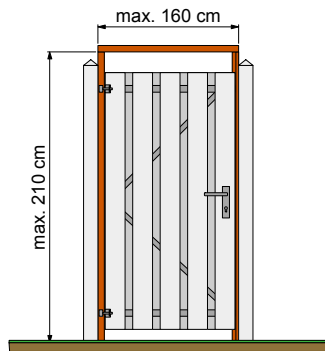

HARDHOUTEN TUINDEURKOZIJN

Maximale breedte 160 cm. Set bestaat uit: 3 regels, waarvan 1 verticale regel met aanslaglat is uitgevoerd. Incl. bevestigingsmaterialen en handleiding. **Art.nr. W07537**

Voor hardhouten palen, planken etc. zie pagina 65.