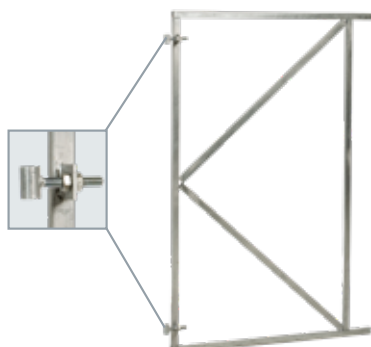

STALEN DEURFRAMES

STALEN POORTFRAME

Vuurverzinkt verstelbaar.
90x155 cm **Art.nr. W07630** VOORRAAD ASSORTIMENT
100x155 cm **Art.nr. 926731** VOORRAAD ASSORTIMENT
120x155 cm **Art.nr. 926782** VOORRAAD ASSORTIMENT
150x155 cm **Art.nr. W07640** VOORRAAD ASSORTIMENT

Zwart gecoat
100x155 cm **Art.nr. W007655** VOORRAAD ASSORTIMENT