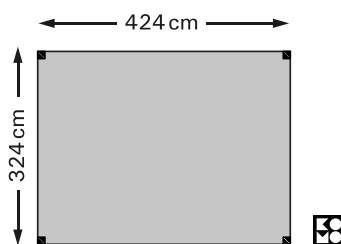

DOUGLAS HOUTPAKKET
324x424 cm

T.b.v. harmonicadoek 290x400 cm

Art.nr. W12403