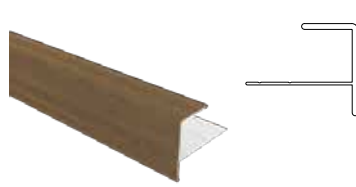

NEWTECHWOOD ALUMINIUM EINDPROFIEL

Eindprofiel t.b.v. rhombus

5x5x300 cm, voorzien van Ultrashield co-extrusie laag

Red cedar	1059180
Teak	1059183
Ipé	1059182
Antique	1059184
Silver Gray	1059181