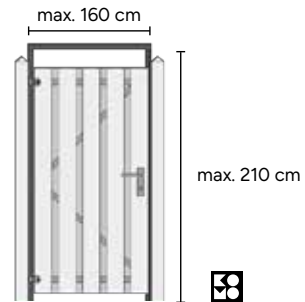

max. 210 cm

TUINDEURKOZIJN ZWART

Max. 160x210 cm, 3 regels, waarvan
1 verticale regel met aanslaglat, geschaafd,
geïmpregneerd en zwart gedompeld,
incl. bevestigingsmaterialen en handleiding.

Art.nr. W08035