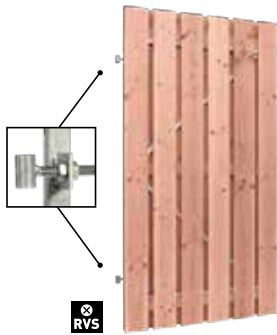

Douglas DEUREN

PLANKENDEUR, GESCHAAFD

100x190 cm, planken 1,6x14 cm, op verstelbaar stalen frame, excl. hang- en sluitwerk

Art.nr. W42055

VOORRAAD ASSORTIMENT

Artikelen met dit label vallen bij ons onder standaard voorraad producten. Deze voorraad is snel leverbaar en wordt zo veel mogelijk aangevuld. Levering blijft onder voorbehoud van voldoende aanlevering.