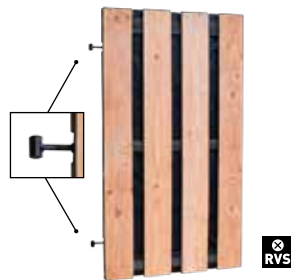

**PLANKENDEUR COMBI
DOUGLAS**

100x180 cm, fijnbezaagde planken
1,9x19,5 cm, op verstelbaar zwart stalen
frame, planken binnenzijde zwart gecoat,
excl. hang- en sluitwerk

Art.nr. W42008