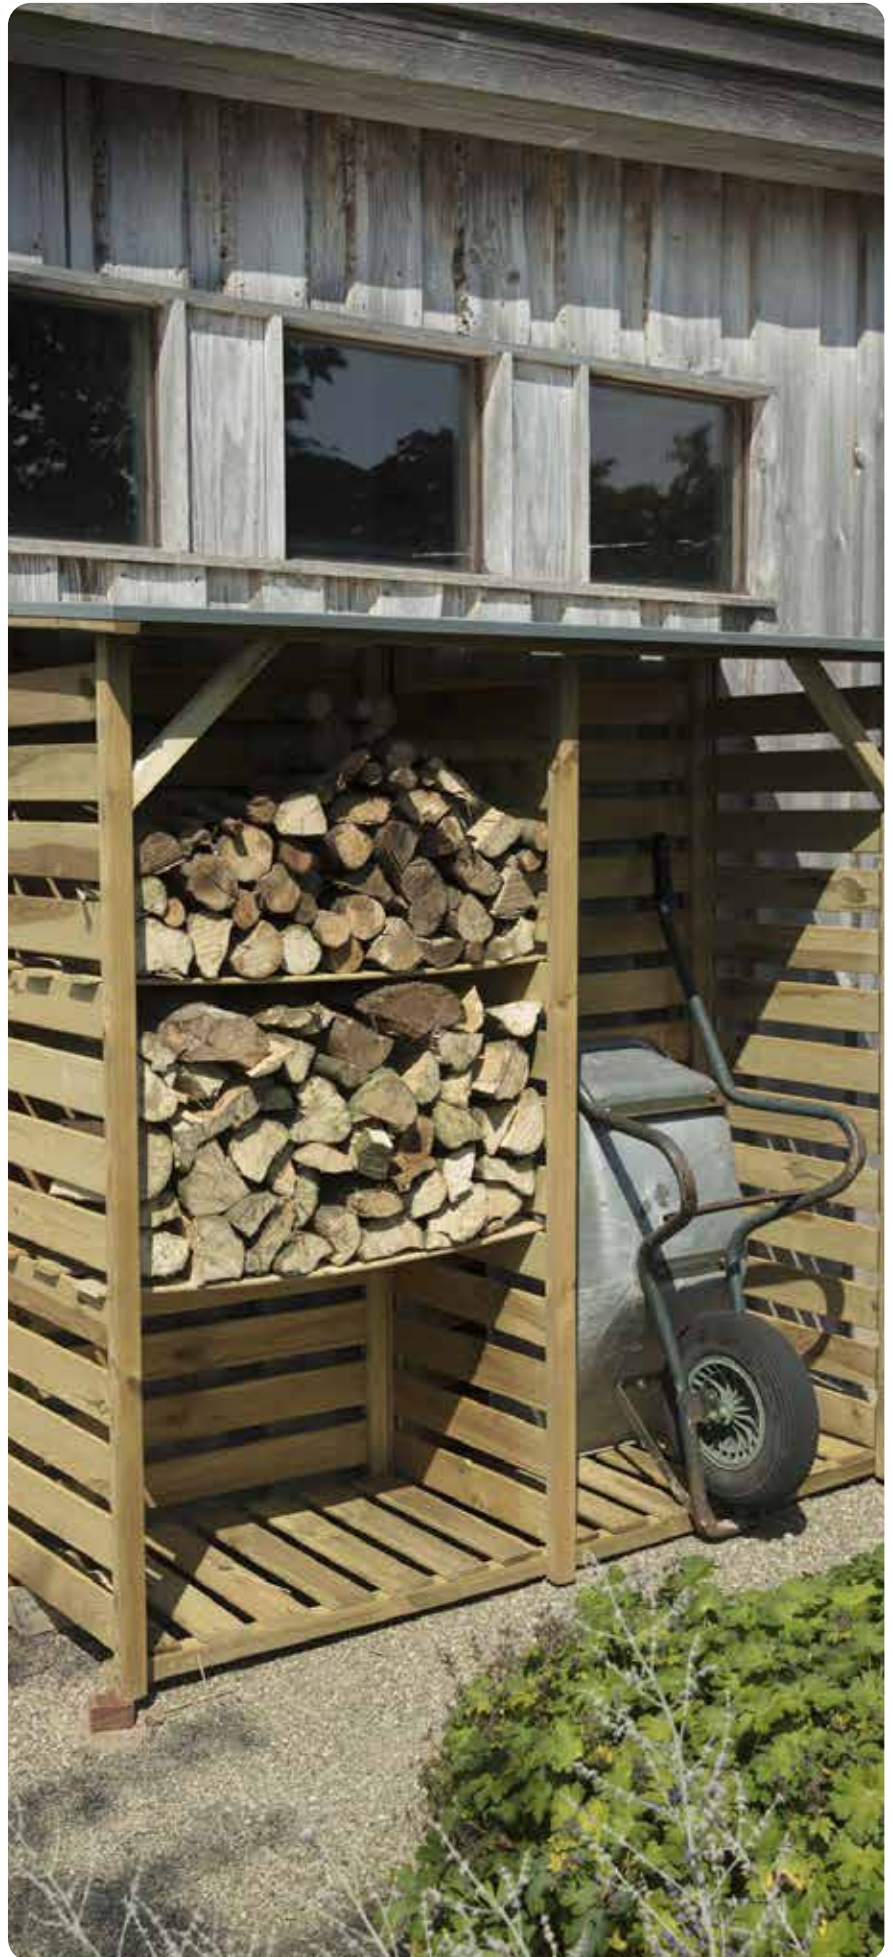

HAARDHOUTBERGING

176x190x60 cm (hxbxd), verzinkt dak, grenen,
groen geïmpregneerd

Art.nr. W991023