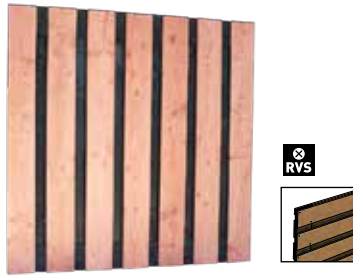

**PLANKENSCHERM COMBI
DOUGLAS 15-PLANKS**

180x180 cm, fijnbezaagde planken
1,9x19,5 cm, planken binnenzijde zwart gecoat,
zowel horizontaal als verticaal toepasbaar

Art.nr. W42007