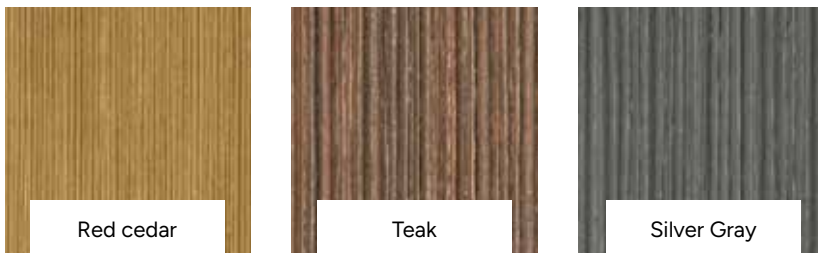

NEWTechWOOD COMPOSIT KANTPLANK

US07

2,3x13,8x300 cm, voorzien van Ultrashield co-extrusie laag

Red cedar	1059161
Teak	1059164
Ipé	1059163
Antique	1059165
Silver Gray	1059162

TERRASPLANKEN TWEEZIJDIG

BESCHIKBARE KLEUREN