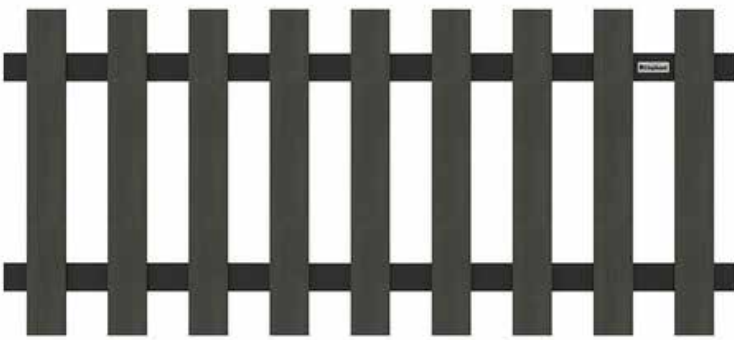

DESIGN TUINHEK

DESIGN TUINPOORTJE

WPC TUINHEKKEN

Afgeronde
geschuinde
lamellen

WPC TUINHEK LUXE

Art.nr. 010105 WPC Luxe Tuinhek 80 x 180 cm Antraciet
incl. Hang & Sluitwerk

VOORRAAD
ASSORTIMENT

WPC TUINPOORT LUXE