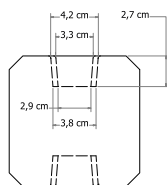

Betowood betonpalen

BETONPALEN GRIJS ZONDER COATING MET DIAMANTKOP

	11,5x11,5x278 cm, tussenpaal	W13045	
	11,5x11,5x278 cm, hoekpaal	W13055	
	11,5x11,5x278 cm, eindpaal	W13050	

BETONPALEN ANTRACIET MET COATING EN MET PLATTE KOP

	11,5x11,5x277 cm, tussenpaal	W32100	
	11,5x11,5x277 cm, hoekpaal	W32105	
	11,5x11,5x277 cm, eindpaal	W32115	

Gladde betonplaten

24x3,5x224 cm Grijs	W13417	
24x3,5x224 cm Antraciet	W13218	

Accessoires

FLES ZWARTE COATING

1 liter **W32486**

De voordelen van gecoat beton zijn:

- Een fraaiere uitstraling van uw betonproduct.
- Sterk verminderde vorming van alg en schimmel.
- Betoncoating vermindert het ontstaan van kalkuitbloei aanzienlijk.
- Betoncoating beschermd tegen overige gevolgen van weersinvloeden en UV straling.

LOSSE AFDEKKAPPEN

Douglas afdekkap 4,5x7x220 cm, onbehandeld **WP00145**