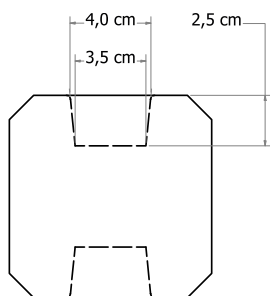

4. Beton schuttingen

GLAD MET SPONNING

Glad beton, palen met sponning en platte kop

Doordat zowel de betonplaten als de schermen worden 'opgesloten' in de doorlopende sponning, krijgt dit systeem een bijzonder strakke uitstraling.

Sponning t.b.v. betonplaat ca. 4,0 cm
loopt taps toe naar ca. 3,5 cm.