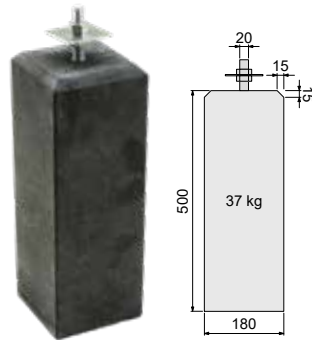

Antraciet **Art.nr. 1007874** VOORRAAD ASSORTIMENT
 Grijs **Art.nr. 1007875** VOORRAAD ASSORTIMENT

BETONPOER ANTRACIET L

T.b.v. staanders overkappingen. Met vellingkant. Inclusief verzinkte verstelbare plaat 8,5x8,5 cm met 2 losse moeren M20. Gewicht ca. 37 kg. 18x18x50 cm