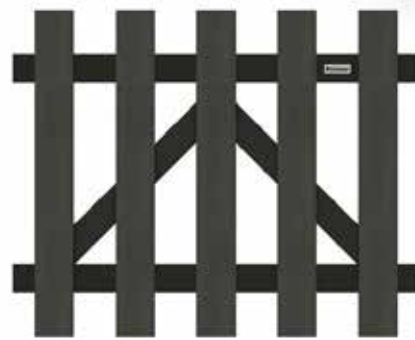

DESIGN TUINHEK

DESIGN TUINPOORTJE

WPC TUINHEKKEN

Afgeronde
geschuinde
lamellen

WPC TUINHEK LUXE

Art.nr. 010105 WPC Luxe Tuinhek 80 x 180 cm Antraciet
incl. Hang & Sluitwerk

VOORRAAD
ASSORTIMENT

WPC TUINPOORT LUXE