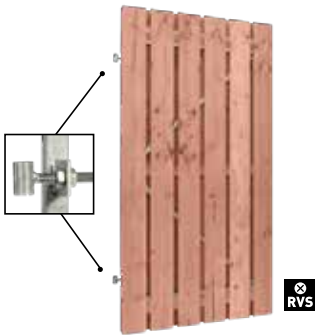

**PLANKENDEUR
FIJNBEZAAGD**

100x190 cm, planken 1,5x14 cm,
op verstelbaar stalen frame,
excl. hang- en sluitwerk

Art.nr. W42045