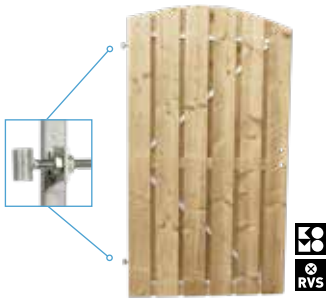

JUMBODEUR TOEG VERTICAAL

100x180 cm, geschaafde planken, 1,5x14 cm met uitgefreesd slotgat, op verstelbaar stalen frame, groen geïmpregneerd, excl. hang- en sluitwerk

Art.nr. W306309

JUMBODEUR HORIZONTAAL