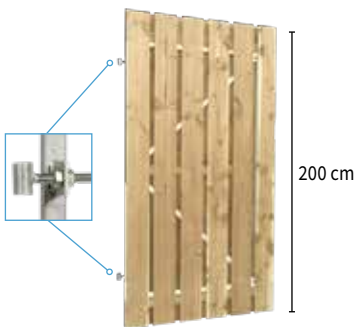

100x180 cm, geschaafde planken, 1,5x14 cm met uitgefreesd slotgat, op verstelbaar stalen frame, groen geïmpregneerd, excl. hang- en sluitwerk

Art.nr. W306310

JUMBODEUR VERTICAAL

100x180 cm, geschaafde planken, 1,5x14 cm met uitgefreesd slotgat, op verstelbaar stalen frame, groen geïmpregneerd, excl. hang- en sluitwerk

Art.nr. W306759

JUMBODEUR VERTICAAL 200CM HOOG

100x200 cm, geschaafde planken, 1,5x14 cm met uitgefreesd slotgat, op verstelbaar stalen frame, groen geïmpregneerd, excl. hang- en sluitwerk

Art.nr. W306803