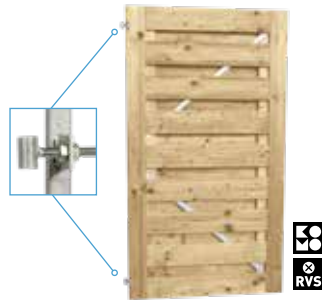

JUMBODEUR TOEG VERTICAAL

100x180 cm, geschaafde planken, 1,5x14 cm met uitgefreesd slotgat, op verstelbaar stalen frame, groen geïmpregneerd, excl. hang- en sluitwerk

Art.nr. W306309

JUMBODEUR HORIZONTAAL