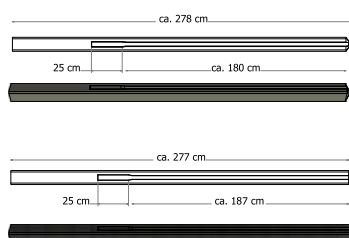

Betowood betonpalen

BETONPALEN GRIJS ZONDER COATING MET DIAMANTKOP

	11,5x11,5x278 cm, tussenpaal	W13045	
	11,5x11,5x278 cm, hoekpaal	W13055	
	11,5x11,5x278 cm, eindpaal	W13050	

BETONPALEN ANTRACIET MET COATING EN MET PLATTE KOP

	11,5x11,5x277 cm, tussenpaal	W32100	
	11,5x11,5x277 cm, hoekpaal	W32105	
	11,5x11,5x277 cm, eindpaal	W32115	

Gladde betonplaten

24x3,5x224 cm Grijs	W13417	
24x3,5x224 cm Antraciet	W13218	

Accessoires

FLES ZWARTE COATING

1 liter **W32486**

De voordelen van gecoat beton zijn:

- Een fraaiere uitstraling van uw betonproduct.
- Sterk verminderde vorming van alg en schimmel.
- Betoncoating vermindert het ontstaan van kalkuitbloei aanzienlijk.
- Betoncoating beschermd tegen overige gevolgen van weersinvloeden en UV straling.

LOSSE AFDEKKAPPEN

Douglas afdekkap 4,5x7x220 cm, onbehandeld **WP00145**