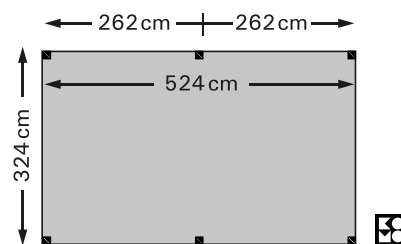

Zie voor
betonpoeren,
pagina 53

DOUGLAS HOUTPAKKET
324x324 cm

T.b.v. harmonicadoek 290x300 cm

Art.nr. W12400

DOUGLAS HOUTPAKKET
324x424 cm

T.b.v. harmonicadoek 290x400 cm

Art.nr. W12403

DOUGLAS HOUTPAKKET
324x524 cm