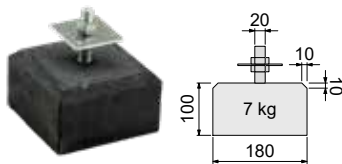

BETONTEGEL ANTRACIET

T.b.v. staanders overkappingen. Met vellingkant. Inclusief verzinkte verstelbare plaat 8,5x8,5 cm met 2 losse moeren M20. Gewicht ca. 7 kg. 18x18x10 cm

Art.nr. 1001205 VOORRAAD ASSORTIMENT