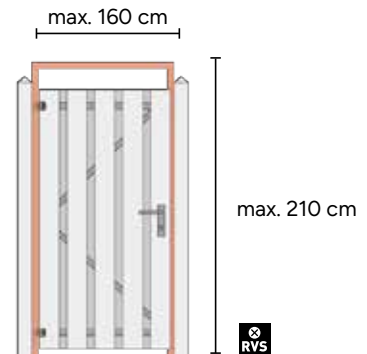

DUIM

Verzinkt.
T.b.v. deuren en poorten.
Rond 16, per stuk

Art.nr. 20809016

POORTBESLAG T.B.V. STALEN DEURFRAME

Met RVS voorplaat. Inclusief duimen.

Art.nr. W19005

POORTBESLAG DE LUXE RVS ZWART GECOAT

RVS luxe klink, slotkast en cilinderslot.
Excl. duimen.

Art.nr. 25040454

**TUINDEURKOZIJN
GESCHAAFD DOUGLAS, UNIVERSEEL**

Max. 160x210 cm, set bestaat uit 3 regels,
waarvan 1 verticale regel met aanslaglat,
incl. bevestigingsmaterialen en handleiding.

Art.nr. W07536