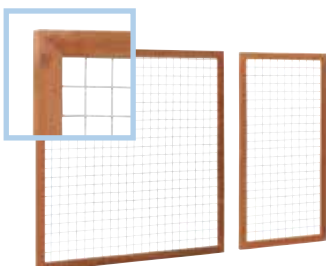

HARDHOUTEN KADERSCHERM

Betonijzertrellis met verzinkt betonijzer en een hardhouten raamwerk van 4,5x7 cm. Het betonijzer met een maaswijdte van 7,5x7,5 cm heeft een doorsnee van 5 mm.

180x180 cm **Art.nr. 06355** VOORRAAD ASSORTIMENT
90x180 cm **Art.nr. 06357** VOORRAAD ASSORTIMENT