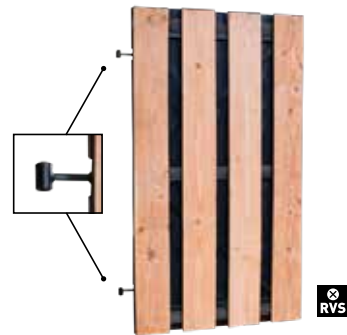

**PLANKENDEUR COMBI
FIJNBEZAAGD**

100x180 cm, planken 1,9x19,5cm, op
verstelbaar zwart frame, planken binnenzijde
zwart gecoat, excl. hang- en sluitwerk

Art.nr. W42008

DUIM ZWART

Zwart gecoat.
T.b.v. deuren en poorten.
Rond 16, per stuk

Art.nr. 20816161