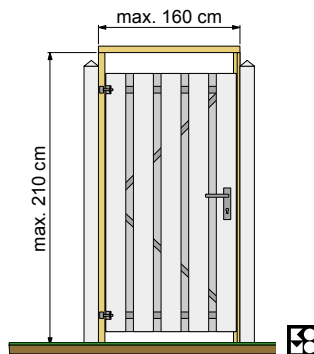

JUMBODEUR TOEG VERTICAAL

100x180 cm, geschaafde planken, 1,5x14 cm met uitgefreesd slotgat, op verstelbaar stalen frame, groen geïmpregneerd, excl. hang- en sluitwerk

Art.nr. W306309

JUMBODEUR HORIZONTAAL

100x180 cm, geschaafde planken, 1,5x14 cm met uitgefreesd slotgat, op verstelbaar stalen frame, groen geïmpregneerd, excl. hang- en sluitwerk

Art.nr. W306310

JUMBODEUR VERTICAAL

100x180 cm, geschaafde planken, 1,5x14 cm met uitgefreesd slotgat, op verstelbaar stalen frame, groen geïmpregneerd, excl. hang- en sluitwerk

Art.nr. W306759

JUMBODEUR VERTICAAL 200CM HOOG

100x200 cm, geschaafde planken, 1,5x14 cm met uitgefreesd slotgat, op verstelbaar stalen frame, groen geïmpregneerd, excl. hang- en sluitwerk

Art.nr. W306803

UNIVERSEEL TUINDEURKOZIJN GESCHAAFD GRENEN

Maximale breedte 160x210 cm. Set bestaat uit 3 regels, waarvan 1 verticale regel met aanslaglat. Incl. bevestigingsmaterialen en handleiding.

Art.nr. 1011339

W06803

W06806

W06805

AFDEKLATTEN

Geschaafd, groen geïmpregneerd t.b.v. recht- en toegscherm

3,5x8,5x180 cm

Art.nr. W06803

spinning 6,2 cm

1,9x7x181,5 cm

Art.nr. W06805

spinning 5,2 cm

1,9x9,6x181,5 cm

Art.nr. W06806

spinning 6,2 cm

DUIM

Verzinkt. T.b.v. deuren en poorten.

Rond 16, per 2 stuks

Art.nr. 20809016

DUIM ZWART

Zwart gecoat. T.b.v. deuren en poorten.

Rond 16, per 2 stuks

Art.nr. 20816161

POORTBESLAG DE LUXE RVS

RVS luxe klink, slotkast en cilinderslot. Excl. duimen.

Art.nr. 25040450

POORTBESLAG DE LUXE RVS ZWART GECOAT

RVS luxe klink, slotkast en cilinderslot. Excl. duimen.

Art.nr. 25040454