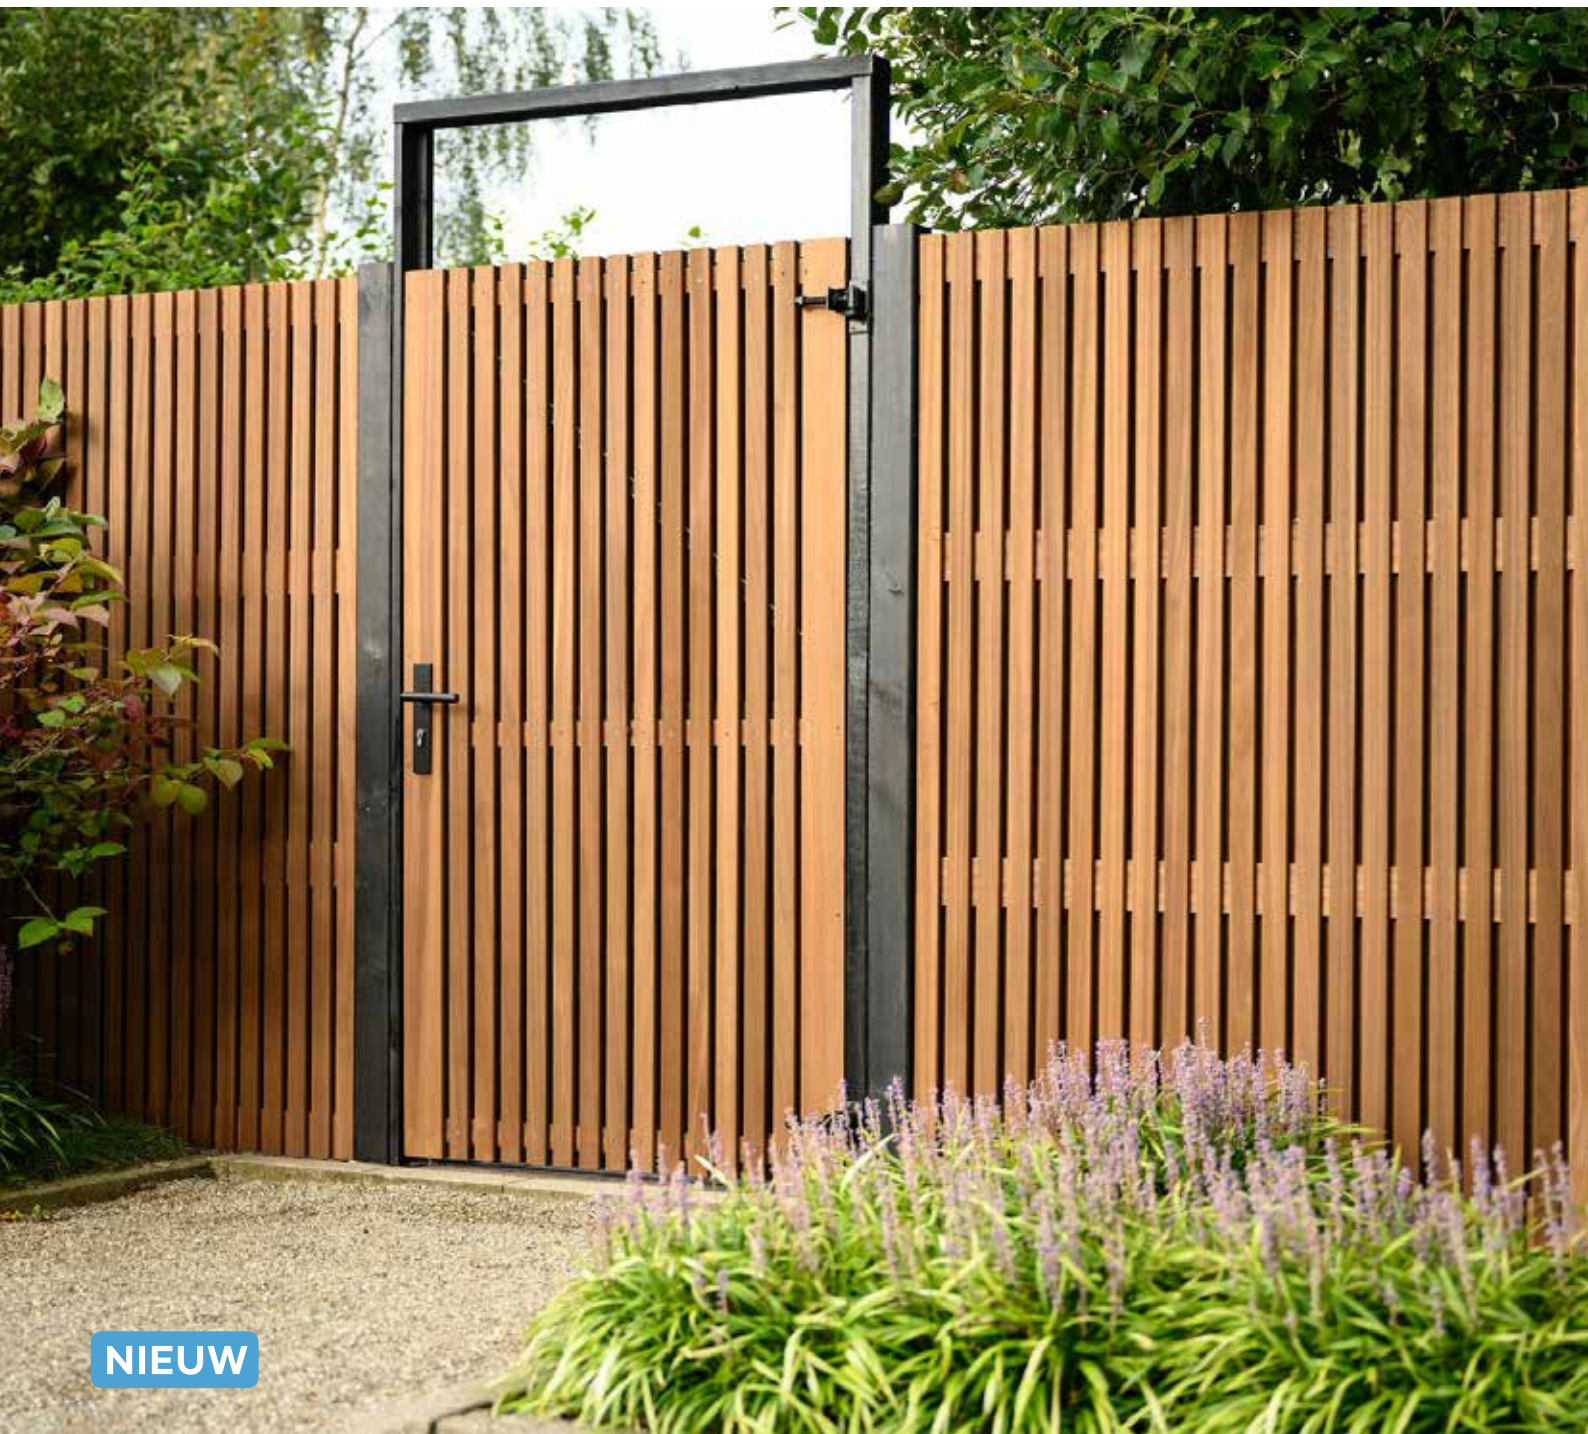

NIEUW

LATTENSCHERM

180x180 cm, geschaafd, thermisch gemodificeerd ayous, zowel horizontaal als verticaal toepasbaar

Art.nr. 1058803

LATTENDEUR VERTICAAL

99x178 cm, geschaafd, thermisch gemodificeerd ayous, op verstelbaar zwart stalen frame, excl. hang - en sluitwerk

Art.nr. 1060777

LATTENDEUR HORIZONTAAL

99x178 cm, geschaafd, thermisch gemodificeerd ayous, op verstelbaar zwart stalen frame, excl. hang - en sluitwerk

Art.nr. 1060778