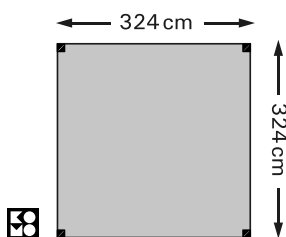

DOUGLAS HOUTPAKKET
324x324 cm

T.b.v. harmonicadoek 290x300 cm

Art.nr. W12400