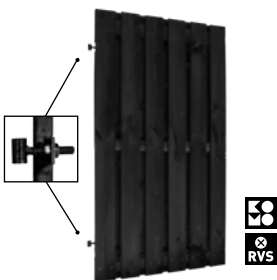

**PLANKENDEUR
ZWART GESPOTEN**

100x190 cm, geschaafde planken
1,5x14 cm, op verstelbaar zwart stalen frame,
geïmpregneerd en zwart gespoten,
excl. hang- en sluitwerk

Art.nr. W08151