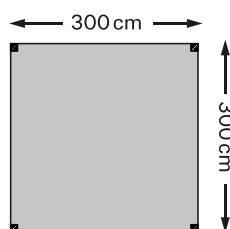

VUREN HOUTPAKKET ZWART
Pergola 300x300 cm

T.b.v. strak schaduwdoek 292x292 cm

Art.nr. 1050424