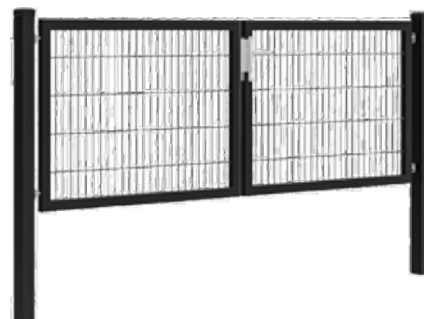

Draaddikte 6/5/6, maas 5x20 cm, verzinkt en zwart gecoat (RAL9005), incl. slot, palen van 6x6 cm en bevestigingsmateriaal

100x100 cm

Art.nr. 1052654

100x180 cm

Art.nr. 1052655

DUBBELE POORT PREMIUM

Draaddikte 6/5/6, maas 5x20 cm, verzinkt en zwart gecoat (RAL9005), incl. slot, palen van 8x8 cm en bevestigingsmateriaal