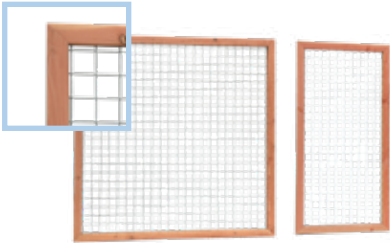

Mazen ca. 11,5x11,5 cm.

Trellisscherm de Luxe 90.

90x180 cm **Art.nr. W304379**

VOORRAAD ASSORTIMENT

Zwart gedompeld

Geschaafde grenen latten

60x180 cm **Art.nr. 1049961**

Betonijzer TRELIS