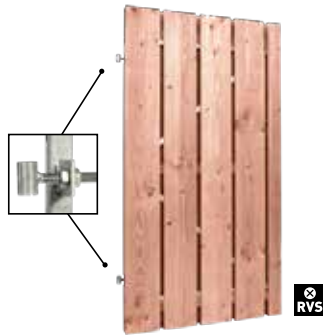

**PLANKENDEUR
FIJNBEZAAGD**

100x190 cm, planken 1,5x14 cm,
op verstelbaar stalen frame,
excl. hang- en sluitwerk

Art.nr. W42045

**PLANKENDEUR
FIJNBEZAAGD**

100x190 cm, planken 1,9x19,5cm,
op verstelbaar stalen frame,
excl. hang- en sluitwerk