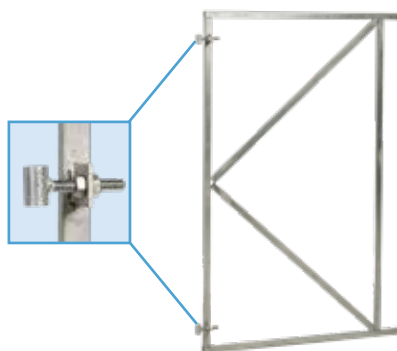

Stalen DEURFRAMES

STALEN DEURFRAME

Vuurverzinkt verstelbaar.

90x155 cm **Art.nr. W07630** VOORRAAD ASSORTIMENT

100x155 cm **Art.nr. 926731** VOORRAAD ASSORTIMENT

120x155 cm **Art.nr. 926782** VOORRAAD ASSORTIMENT

150x155 cm **Art.nr. W07640** VOORRAAD ASSORTIMENT

Zwart gecoat

100x155 cm **Art.nr. W07655** VOORRAAD ASSORTIMENT