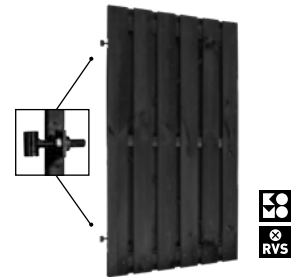

PLANKENDEUR ZWART

100x180 cm, geschaafde planken
1,5x14 cm, op verstelbaar zwart stalen frame,
geïmpregneerd en zwart gedompeld,
excl. hang- en sluitwerk

Art.nr. W08086